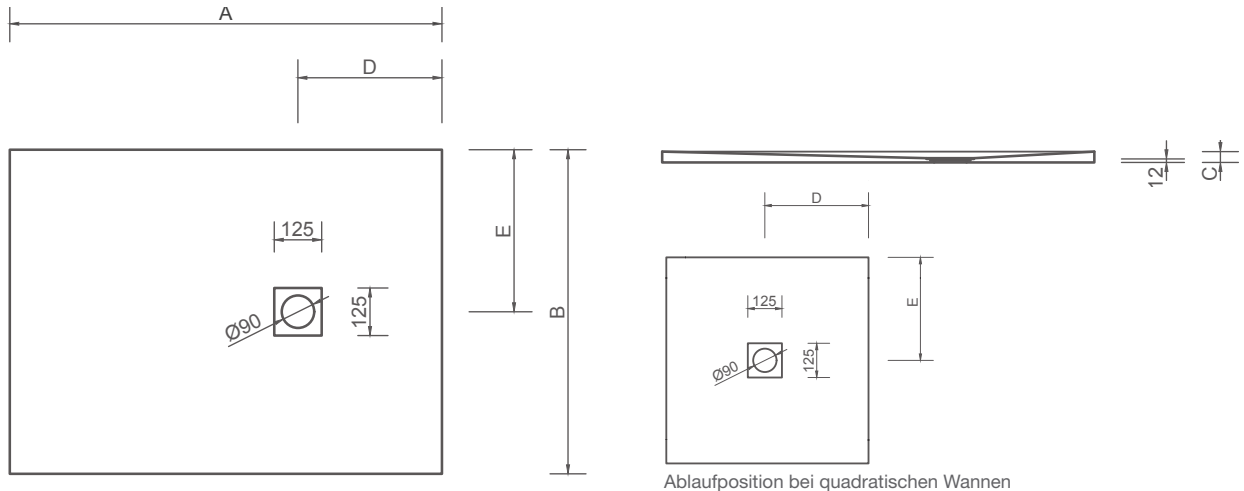

Slatestone L E

Schröder Wannentechnik GmbH
Zinkstraße 7 • 33378 Rheda-Wiedenbrück
Telefon (0 52 42) 9 68 01-0 • Fax (0 52 42) 9 68 01-29
e-Mail: info@schroeder-wannentechnik.de

Datenblatt ●

www.schroeder-wannentechnik.de

Modell	A	B	C	D	E	Ausschnitt Abdeckung LxB in mm	K	Kg/m²
	Maßangaben in mm							
Slatestone L E 80 x 80	800	800	25	400	400	125 x 125	Ø 90	30
Slatestone L E 90 x 75	900	750	25	300	375	125 x 125	Ø 90	30
Slatestone L E 90 x 80	900	800	25	300	400	125 x 125	Ø 90	30
Slatestone L E 90 x 90	900	900	30	450	450	125 x 125	Ø 90	36
Slatestone L E 100 x 75	1000	750	25	300	375	125 x 125	Ø 90	30
Slatestone L E 100 x 80	1000	800	25	300	400	125 x 125	Ø 90	30
Slatestone L E 100 x 90	1000	900	30	300	450	125 x 125	Ø 90	36
Slatestone L E 100 x 100	1000	1000	30	500	500	125 x 125	Ø 90	36
Slatestone L E 110 x 80	1100	800	25	300	400	125 x 125	Ø 90	30
Slatestone L E 110 x 90	1100	900	30	300	450	125 x 125	Ø 90	36
Slatestone L E 110 x 100	1100	1000	27	300	500	125 x 125	Ø 90	32
Slatestone L E 120 x 75	1200	750	25	350	375	125 x 125	Ø 90	30
Slatestone L E 120 x 80	1200	800	25	350	400	125 x 125	Ø 90	30
Slatestone L E 120 x 90	1200	900	30	350	450	125 x 125	Ø 90	36
Slatestone L E 120 x 100	1200	1000	30	350	500	125 x 125	Ø 90	36
Slatestone L E 120 x 120	1200	1200	30	600	600	125 x 125	Ø 90	36
Slatestone L E 130 x 80	1300	800	27	350	400	125 x 125	Ø 90	32
Slatestone L E 130 x 90	1300	900	25	350	450	125 x 125	Ø 90	30
Slatestone L E 130 x 100	1300	1000	30	350	500	125 x 125	Ø 90	36
Slatestone L E 140 x 75	1400	750	27	400	375	125 x 125	Ø 90	32
Slatestone L E 140 x 80	1400	800	27	400	400	125 x 125	Ø 90	32
Slatestone L E 140 x 90	1400	900	30	400	450	125 x 125	Ø 90	36
Slatestone L E 140 x 100	1400	1000	30	400	500	125 x 125	Ø 90	36
Slatestone L E 140 x 120	1400	1200	30	700	600	125 x 125	Ø 90	36