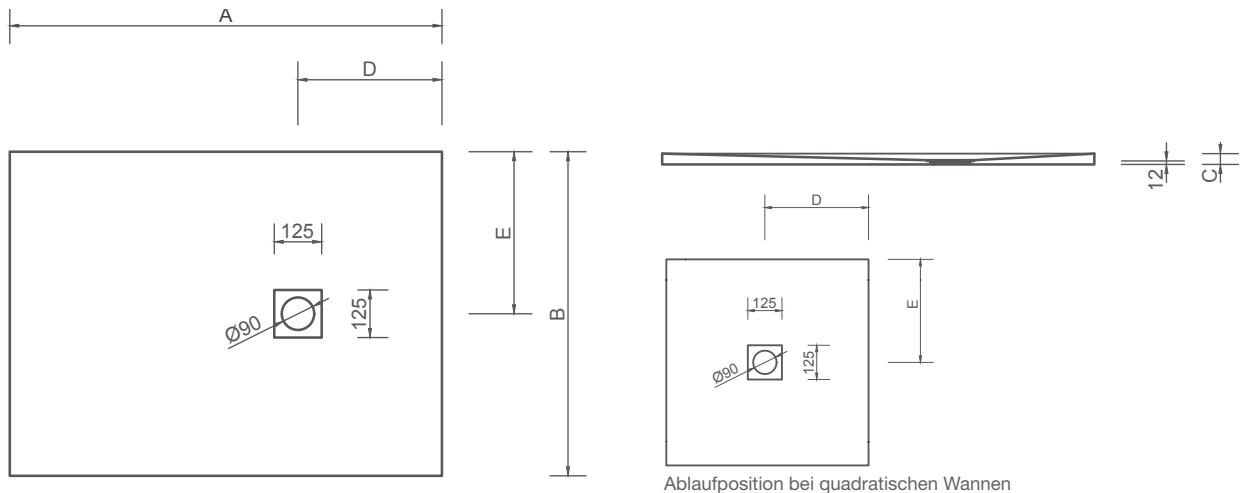

Slatestone L E

Schröder Wannentechnik GmbH
Zinkstraße 7 • 33378 Rheda-Wiedenbrück
Telefon (0 52 42) 9 68 01-0 • Fax (0 52 42) 9 68 01-29
e-Mail: info@schroeder-wannentechnik.de

Datenblatt ●

www.schroeder-wannentechnik.de

Modell	A	B	C	D	E	Ausschnitt Abdeckung LxB in mm	K	Kg/m²
	Maßangaben in mm							
Slatestone L E 150 x 80	1500	800	29	400	400	125 x 125	Ø 90	35
Slatestone L E 150 x 90	1500	900	30	400	450	125 x 125	Ø 90	36
Slatestone L E 160 x 75	1600	750	29	450	375	125 x 125	Ø 90	35
Slatestone L E 160 x 80	1600	800	29	450	400	125 x 125	Ø 90	35
Slatestone L E 160 x 90	1600	900	30	450	450	125 x 125	Ø 90	36
Slatestone L E 160 x 100	1600	1000	30	450	500	125 x 125	Ø 90	36
Slatestone L E 170 x 75	1700	750	29	450	375	125 x 125	Ø 90	35
Slatestone L E 170 x 80	1700	800	29	450	400	125 x 125	Ø 90	35
Slatestone L E 180 x 80	1800	800	29	500	400	125 x 125	Ø 90	35
Slatestone L E 180 x 90	1800	900	30	500	450	125 x 125	Ø 90	36
Slatestone L E 180 x 100	1800	1000	30	500	500	125 x 125	Ø 90	36
Slatestone L E 200 x 100	2000	1000	30	500	500	125 x 125	Ø 90	36